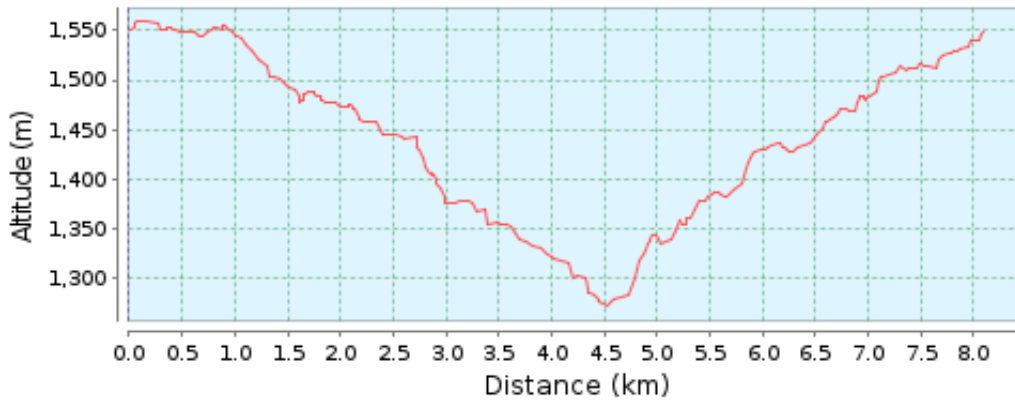

PERCORSO WALKING PERCORSO NORDIK WALKING DA MMLUPO34 - 8,09 KM - PERCORSO CIRCOLARE

Italia , 37020 Erbezzo, Verona, Veneto

Differenza altimetrica

287 metre (Altezza da 1.272 metre a 1.559 metre)

Ascesa totale: 287 metre, Discesa totale: 287 metre

Coordinate punto di partenza

Parallelo: N 45° 40.644' / N 45° 40' 38.698" / N +45.6774162
 Meridiana: E 11° 03.049' / E 11° 3' 02.987" / E +11.0508298

Coordinate punto di arrivo

Parallelo: N 45° 40.642' / N 45° 40' 38.568" / N +45.6773800
 Meridiana: E 11° 03.047' / E 11° 3' 02.844" / E +11.0507900