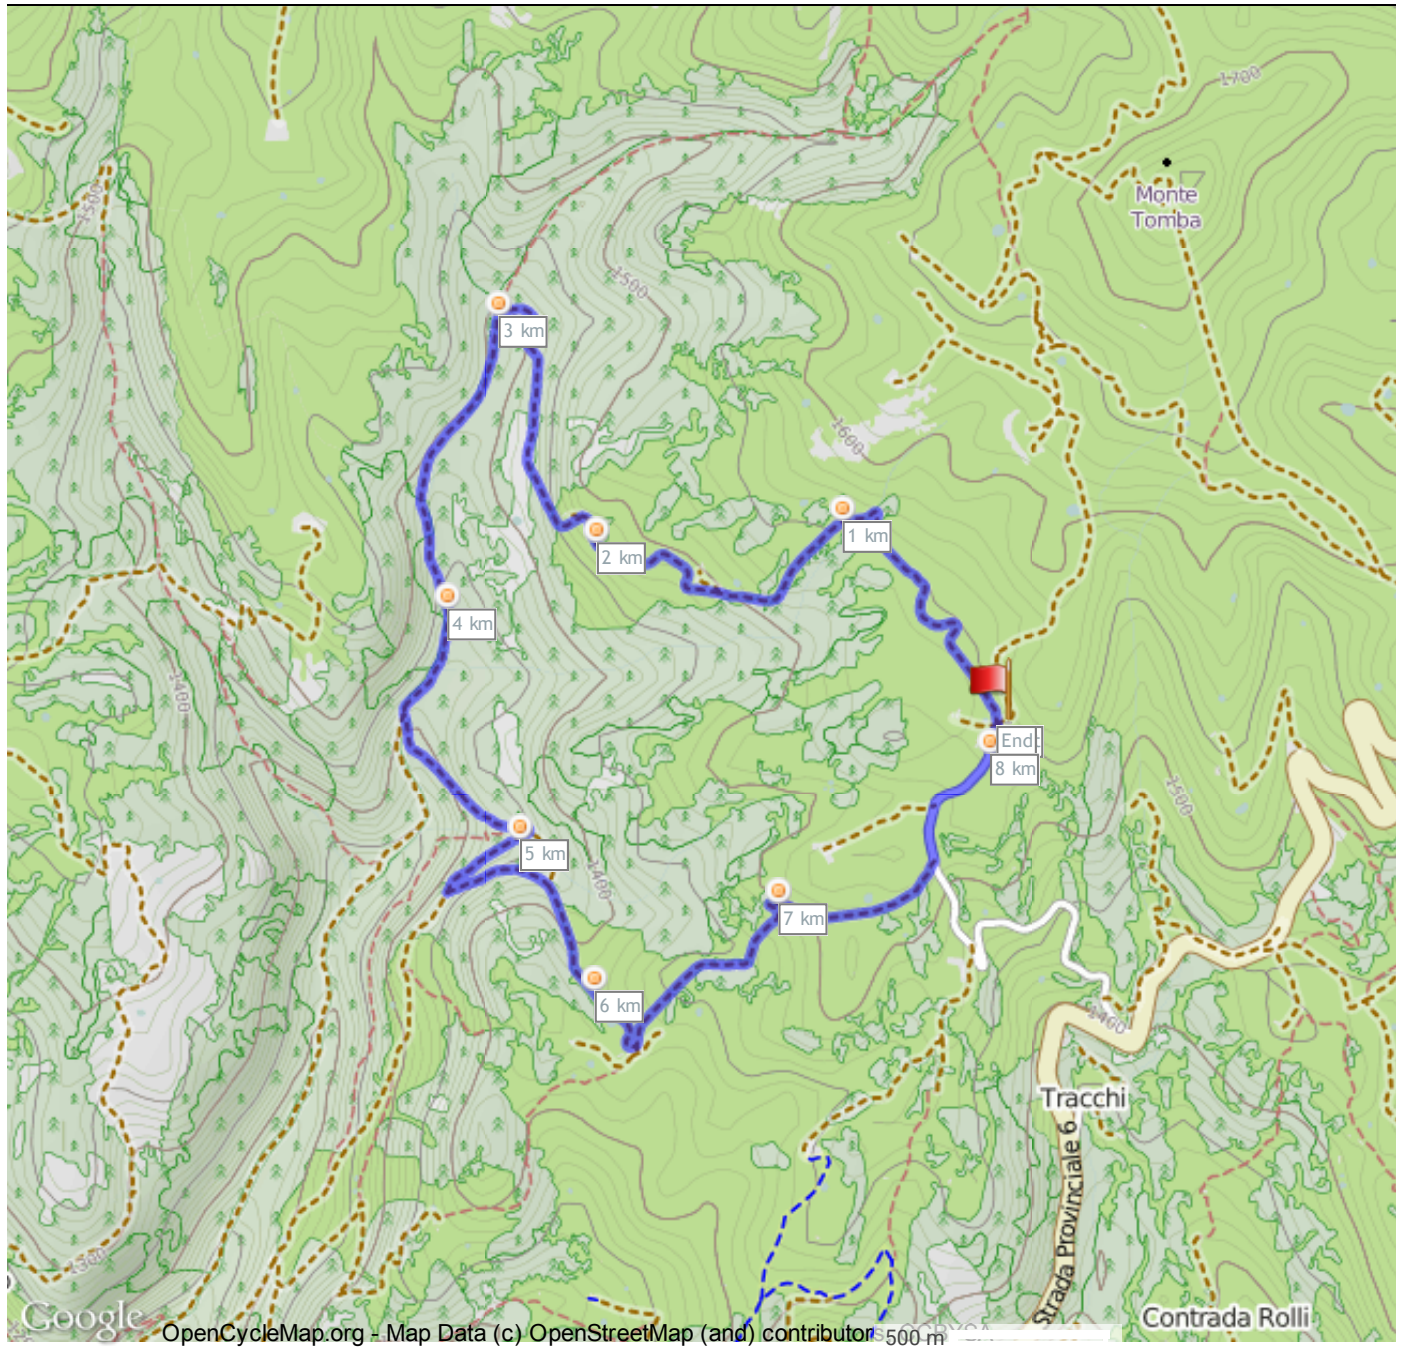

PERCORSO WALKING PERCORSO NORDIK WALKING DA MMLUPO34 - 8,09 KM - PERCORSO CIRCOLARE

Italia , 37020 Erbezzo, Verona, Veneto

Differenza altimetrica

287 metre (Altezza da 1.272 metre a 1.559 metre)

Ascesa totale: 287 metre, Discesa totale: 287 metre

Coordinate punto di partenza

Parallelo: N 45° 40.644' / N 45° 40' 38.698" / N +45.6774162
 Meridiana: E 11° 03.049' / E 11° 3' 02.987" / E +11.0508298

Coordinate punto di arrivo

Parallelo: N 45° 40.642' / N 45° 40' 38.568" / N +45.6773800
 Meridiana: E 11° 03.047' / E 11° 3' 02.844" / E +11.0507900