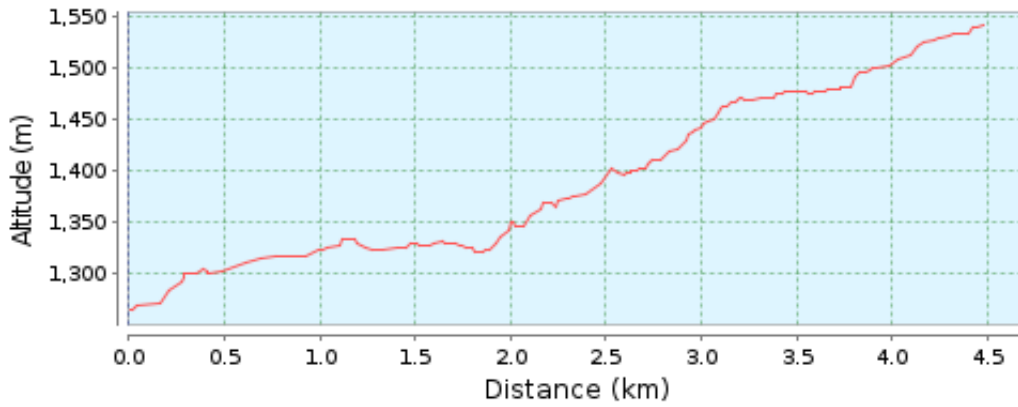

GRIZZ-BOCCA DI SELVA DA MMLUPO34 - 4,47 KM - PERCORSO IN UN'UNICA DIREZIONE

Italia , 37021 Bosco Chiesanuova, Verona, Veneto

Google OpenCycleMap.org - Map Data (c) OpenStreetMap (and) contributors 500m

Differenza altimetrica

279 metre (Altezza da 1.265 metre a 1.544 metre)
 Ascesa totale: 289 metre, Discesa totale: 10 metre

Coordinate punto di partenza

Parallelo: N 45° 38.685' / N 45° 38'41.111" / N +45.6447532
 Meridiana: E 11° 02.917' / E 11° 2'55.030" / E +11.0486197

Coordinate punto di arrivo

Parallelo: N 45° 40.609' / N 45° 40'36.588" / N +45.6768300
 Meridiana: E 11° 03.033' / E 11° 3'02.016" / E +11.0505600