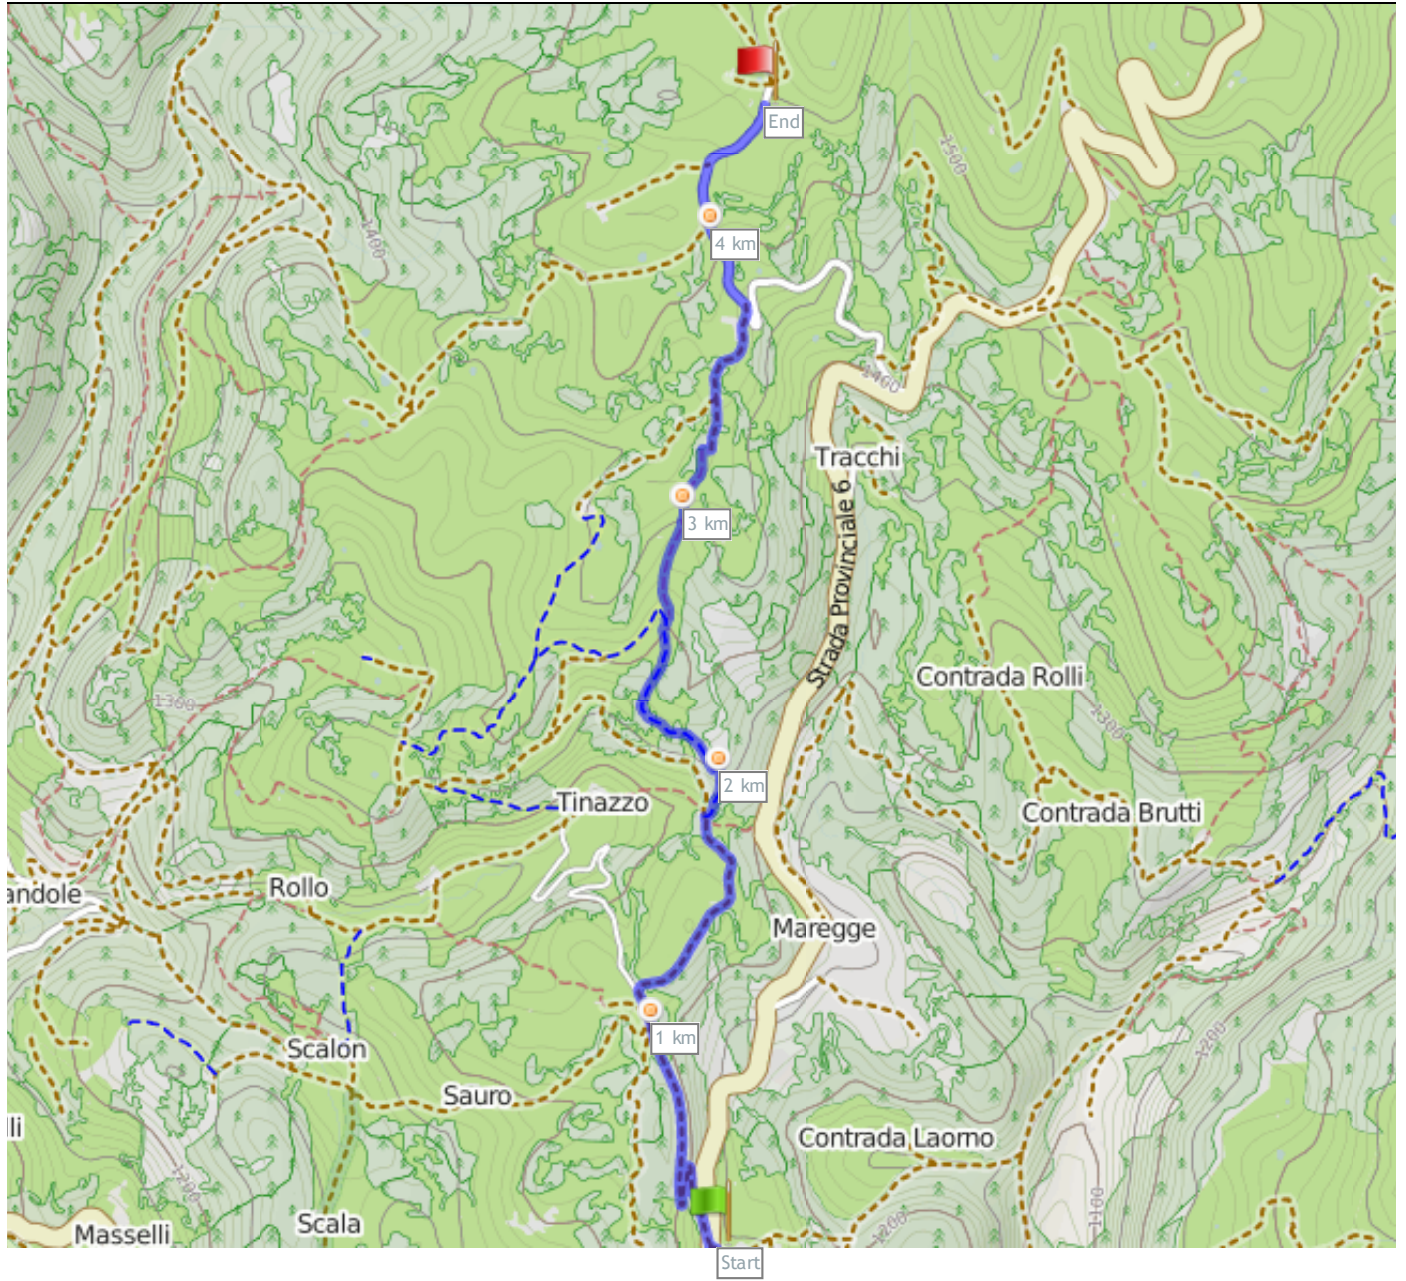

GRIZZ-BOCCA DI SELVA DA MMLUPO34 - 4,47 KM - PERCORSO IN UN'UNICA DIREZIONE

Italia , 37021 Bosco Chiesanuova, Verona, Veneto

Google OpenCycleMap.org - Map Data (c) OpenStreetMap (and) contributors 500m

Differenza altimetrica

279 metre (Altezza da 1.265 metre a 1.544 metre)
 Ascesa totale: 289 metre, Discesa totale: 10 metre

Coordinate punto di partenza

Parallelo: N 45° 38.685' / N 45° 38'41.111" / N +45.6447532
 Meridiana: E 11° 02.917' / E 11° 2'55.030" / E +11.0486197

Coordinate punto di arrivo

Parallelo: N 45° 40.609' / N 45° 40'36.588" / N +45.6768300
 Meridiana: E 11° 03.033' / E 11° 3'02.016" / E +11.0505600