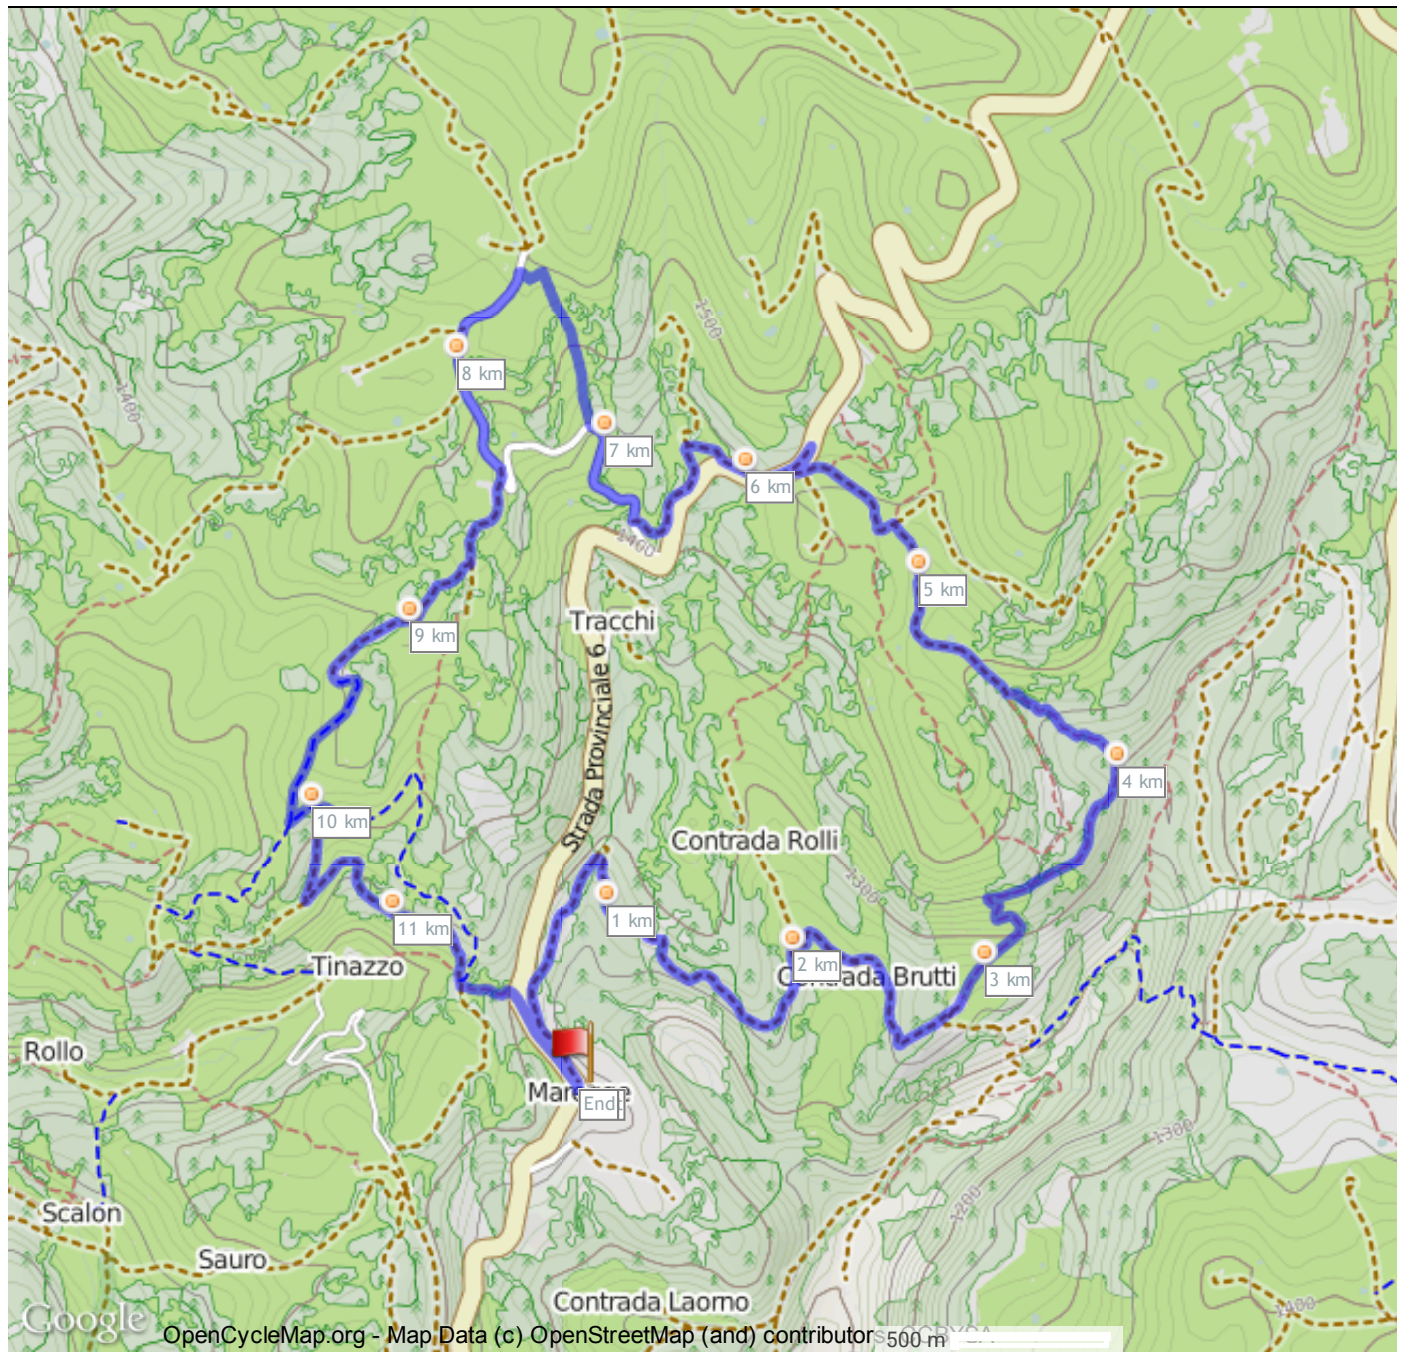

ITA MAREGGE-MERLI-BOCCA DI SELVA-MAREGGE DA MMLUPO34 - 11,92 KM - PERCORSO CIRCOLARE

Italia , 37021 Bosco Chiesanuova, Verona, Veneto

Differenza altimetrica

297 metre (Altezza da 1.246 metre a 1.543 metre)
 Ascesa totale: 404 metre, Discesa totale: 403 metre

Coordinate punto di partenza

Parallelo: N 45°39.228' / N 45°39'13.727" / N +45.6538131
 Meridiana: E 11°03.177' / E 11°3'10.634" / E +11.0529541

Coordinate punto di arrivo

Parallelo: N 45°39.228' / N 45°39'13.716" / N +45.6538100
 Meridiana: E 11°03.175' / E 11°3'10.512" / E +11.0529200