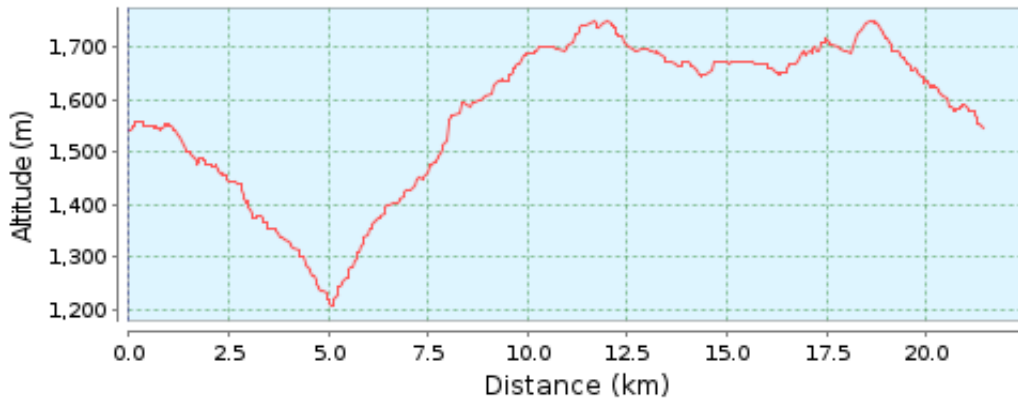

**6 RIFUGI DA MMLUPO34 - 21,42 KM - PERCORSO CIRCOLARE**

Italia , 37020 Erbezzo, Verona, Veneto

### Differenza altimetrica

543 metre (Altezza da 1.207 metre a 1.750 metre)  
 Ascesa totale: 721 metre, Discesa totale: 720 metre

### Coordinate punto di partenza

Parallelo: N 45° 40.600' / N 45° 40'36.053" / N +45.6766815  
 Meridiana: E 11° 03.030' / E 11° 3'01.828" / E +11.0505080

### Coordinate punto di arrivo

Parallelo: N 45° 40.606' / N 45° 40'36.372" / N +45.6767700  
 Meridiana: E 11° 03.032' / E 11° 3'01.944" / E +11.0505400