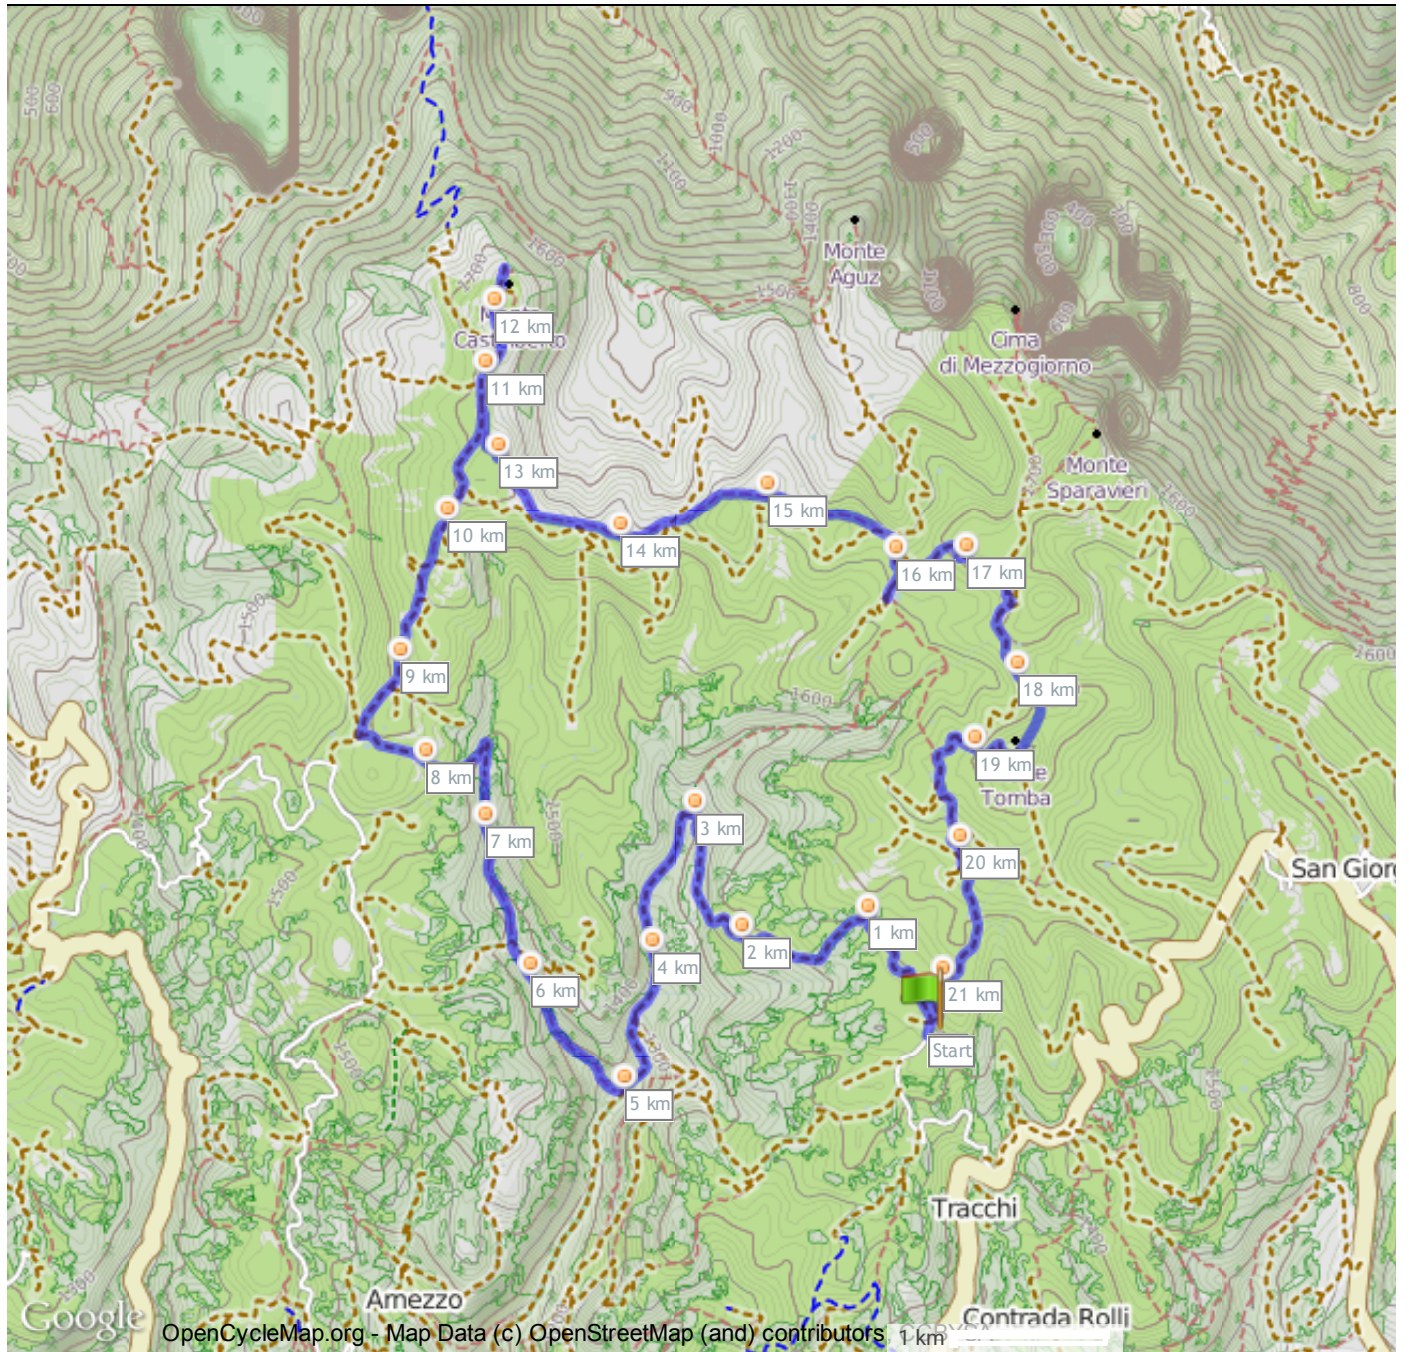

**6 RIFUGI DA MMLUPO34 - 21,42 KM - PERCORSO CIRCOLARE**

Italia , 37020 Erbezzo, Verona, Veneto

### Differenza altimetrica

543 metre (Altezza da 1.207 metre a 1.750 metre)  
 Ascesa totale: 721 metre, Discesa totale: 720 metre

### Coordinate punto di partenza

Parallelo: N 45° 40.600' / N 45° 40'36.053" / N +45.6766815  
 Meridiana: E 11° 03.030' / E 11° 3'01.828" / E +11.0505080

### Coordinate punto di arrivo

Parallelo: N 45° 40.606' / N 45° 40'36.372" / N +45.6767700  
 Meridiana: E 11° 03.032' / E 11° 3'01.944" / E +11.0505400