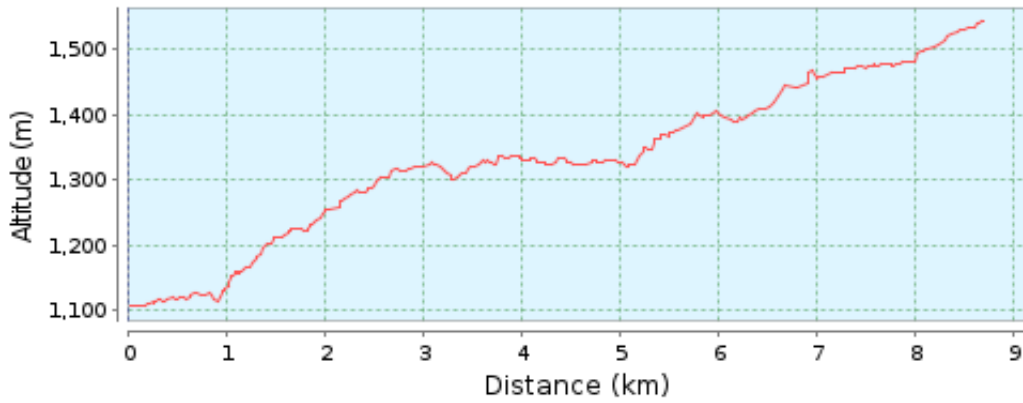

**BOSSO CN - BOCCA DI SELVA (SENTIERO 255) DA MMLUPO34 - 7,68 KM - PERCORSO IN UN'UNICA DIREZIONE**

Italia , 37021 Bosco Chiesanuova, Verona, Veneto

OpenCycleMap.org - Map Data (c) OpenStreetMap (and) contributors, CC-BY-SA

### Differenza altimetrica

438 metre (Altezza da 1.106 metre a 1.544 metre)  
 Ascesa totale: 488 metre, Discesa totale: 50 metre

### Coordinate punto di partenza

Parallelo: N 45° 37.326' / N 45° 37'19.602" / N +45.6221118  
 Meridiana: E 11° 01.781' / E 11° 1'46.898" / E +11.0296940

### Coordinate punto di arrivo

Parallelo: N 45° 40.611' / N 45° 40'36.66" / N +45.6768500  
 Meridiana: E 11° 03.033' / E 11° 3'02.016" / E +11.0505600