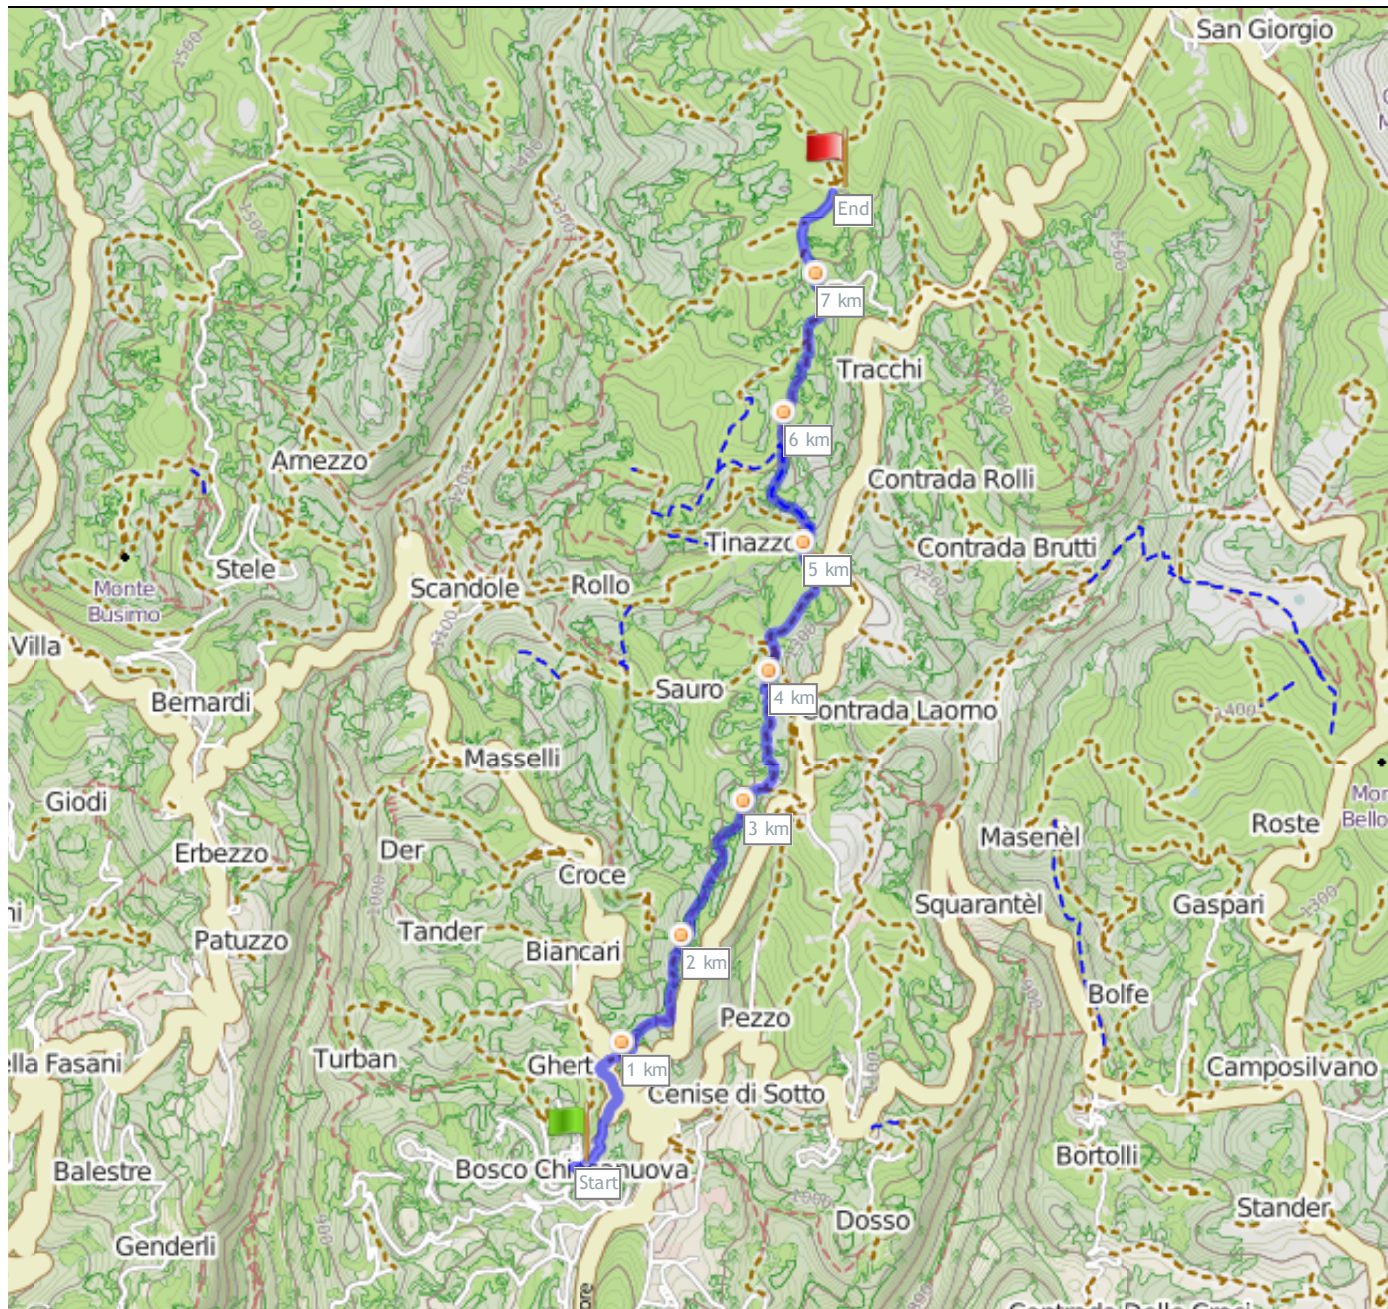

**BOSSO CN - BOCCA DI SELVA (SENTIERO 255) DA MMLUPO34 - 7,68 KM - PERCORSO IN UN'UNICA DIREZIONE**

Italia , 37021 Bosco Chiesanuova, Verona, Veneto

OpenCycleMap.org - Map Data (c) OpenStreetMap (and) contributors, CC-BY-SA

### Differenza altimetrica

438 metre (Altezza da 1.106 metre a 1.544 metre)  
 Ascesa totale: 488 metre, Discesa totale: 50 metre

### Coordinate punto di partenza

Parallelo: N 45° 37.326' / N 45° 37'19.602" / N +45.6221118  
 Meridiana: E 11° 01.781' / E 11° 1'46.898" / E +11.0296940

### Coordinate punto di arrivo

Parallelo: N 45° 40.611' / N 45° 40'36.66" / N +45.6768500  
 Meridiana: E 11° 03.033' / E 11° 3'02.016" / E +11.0505600