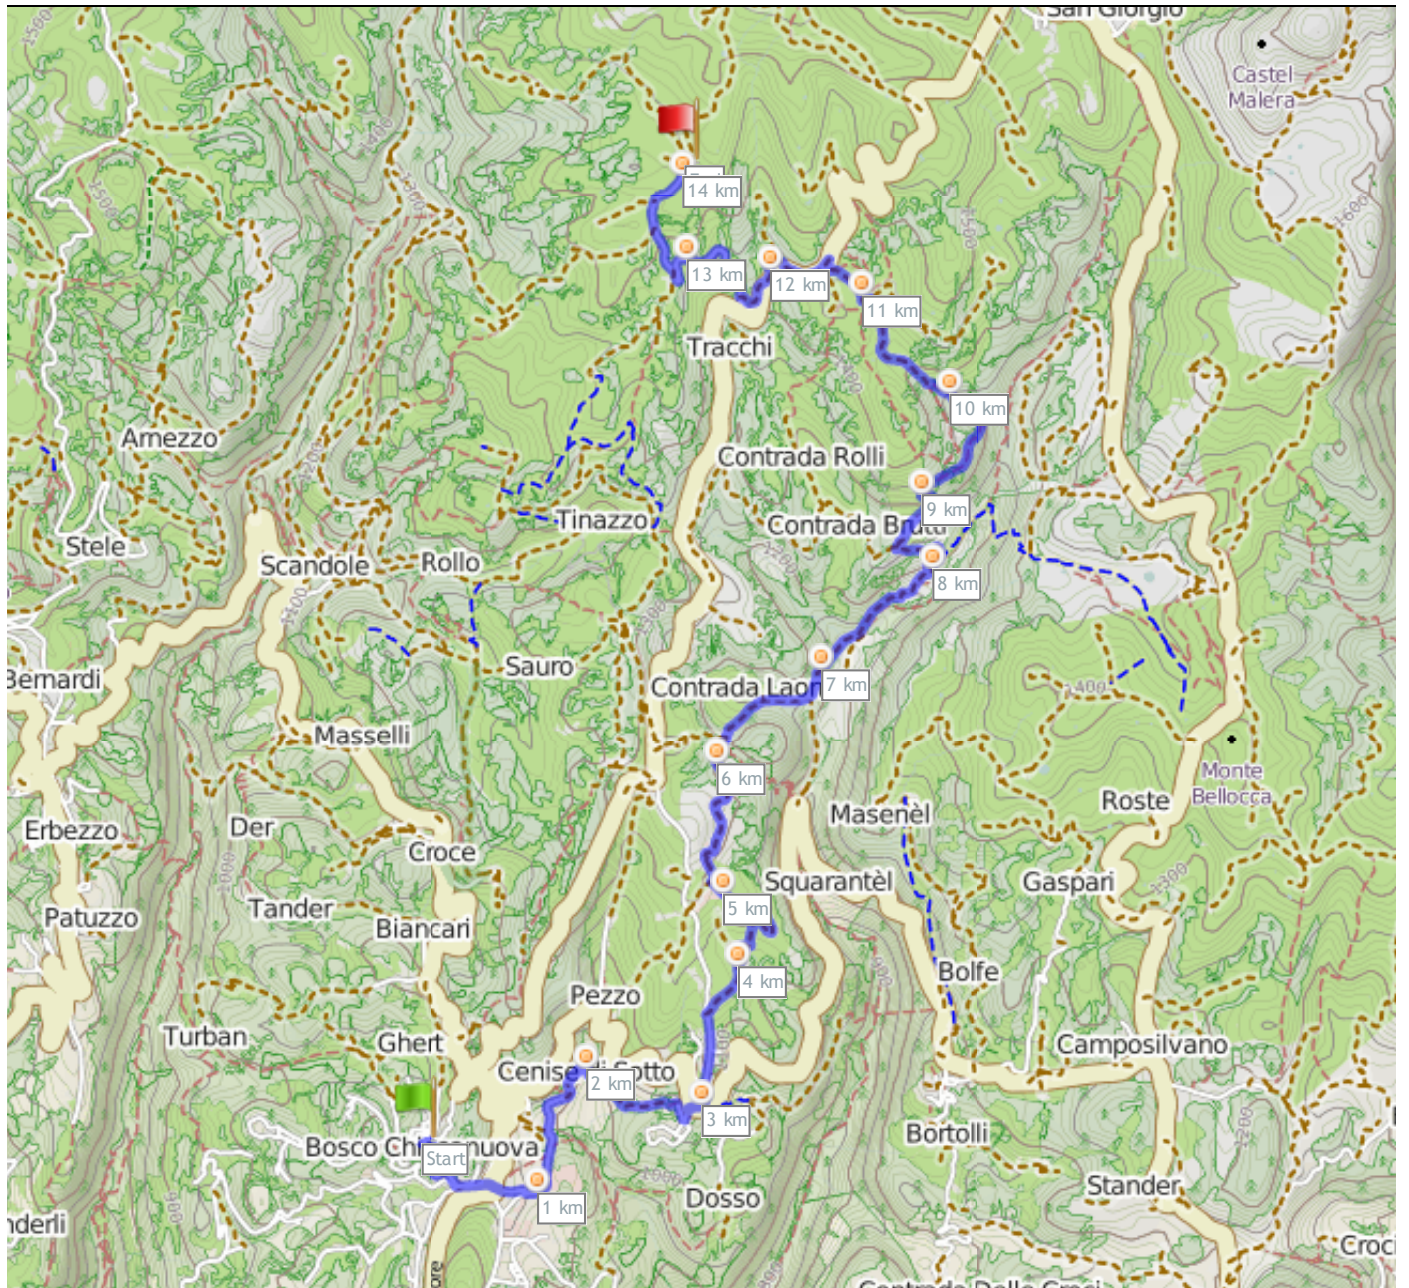

BOSSCO CN - BOCCA DI SELVA VIA VALDIPORRO-LAORNO-BELFIORE DA MMLUPO34 - 14,06 KM - PERCORSO IN UN'UNICA DIREZIONE

Italia , 37021 Bosco Chiesanuova, Verona, Veneto

Google OpenCycleMap.org - Map Data (c) OpenStreetMap (and) contributors, CC-BY-SA

Differenza altimetrica

564 metre (Altezza da 983 metre a 1.547 metre)
 Ascesa totale: 757 metre, Discesa totale: 317 metre

Coordinate punto di partenza

Parallelo: N 45° 37.330' / N 45° 37'19.818" / N +45.6221719
 Meridiana: E 11° 01.778' / E 11° 1'46.705" / E +11.0296404

Coordinate punto di arrivo

Parallelo: N 45° 40.628' / N 45° 40'37.704" / N +45.6771400
 Meridiana: E 11° 03.039' / E 11° 3'02.34" / E +11.0506500